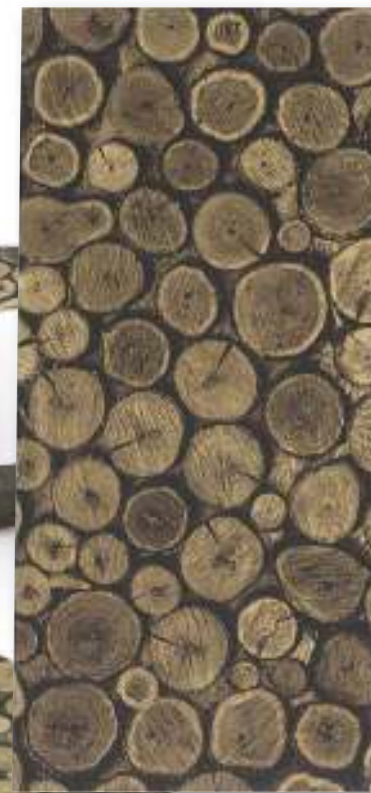

82

83

81

WOODLY TRONCHI bifacciale

ROCCA

Cod.	mm	m	Um	Pz	Box
51 28 10 2 20 60	10	200	PZ	1	24

ROTOLO

Cod.	mm	m	Um	Pz	Box
51 28 24 2 10 60	24	100	PZ	1	26
51 28 48 2 10 60	48	100	PZ	1	14
51 28 66 2 10 60	66	100	PZ	1	10