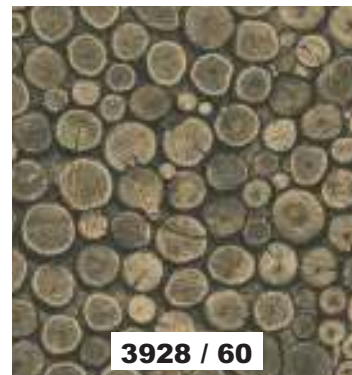

WOOLLY Giftwrapping combinations